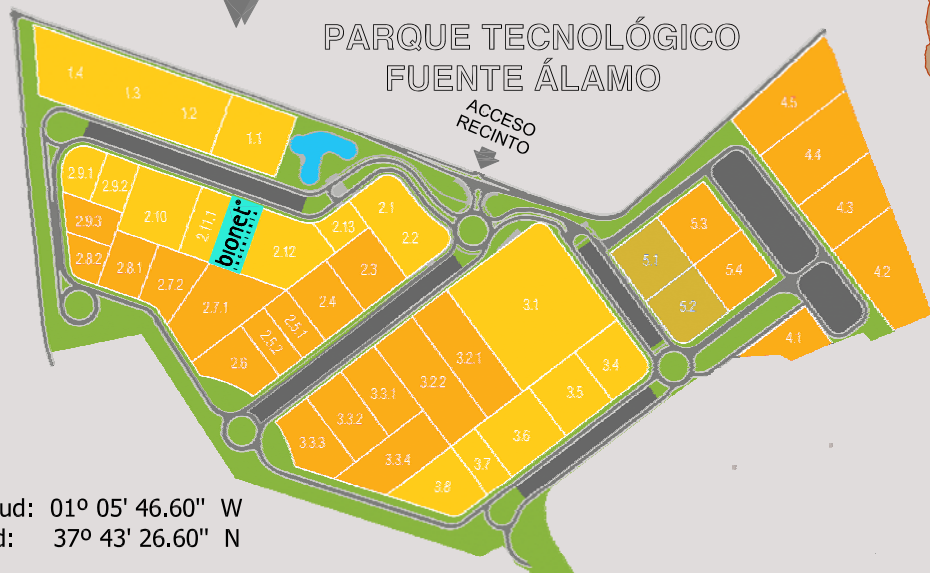

**BIONET SERVICIOS TÉCNICOS, S.L.**  
 Calle Azul, Parcela 2.11.2  
 Parque Tecnológico Fuente Álamo

30.320 Fuente Álamo (Murcia)  
 TEL.: +34 902 170 704  
 FAX: +34 968 211 854  
[WWW.BIONET.COM](http://WWW.BIONET.COM)

GPS  
 Longitud: 01° 05' 46.60" W  
 Latitud: 37° 43' 26.60" N