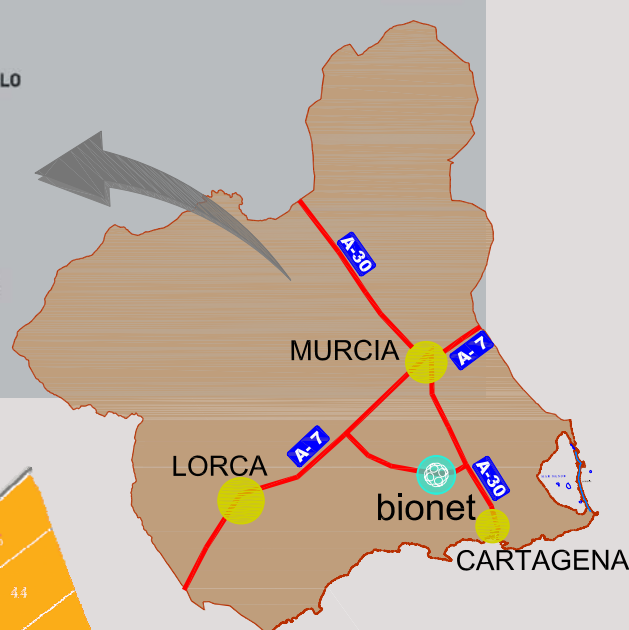

**BIONET SERVICIOS TÉCNICOS, S.L.**  
 Calle Azul, Parcela 2.11.2  
 Parque Tecnológico Fuente Álamo

30.320 Fuente Álamo (Murcia)  
 TEL.: +34 902 170 704  
 FAX: +34 968 211 854  
[WWW.BIONET.COM](http://WWW.BIONET.COM)

GPS  
 Longitud: 01° 05' 46.60" W  
 Latitud: 37° 43' 26.60" N