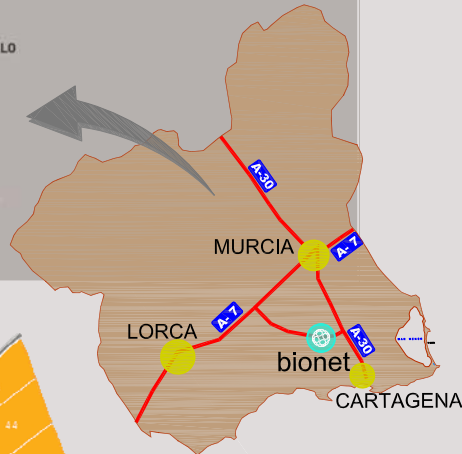

Cómo llegar:

Desde Alicante: **A-7** Hasta murcia ⇨ **A-30** dirección Cartagena

Desde Murcia: **A-30** dirección Cartagena ⇨ **SALIDA 171** ⇨ dirección lobosillo

Desde Andalucía: **A-7** SALIDA **R-M2** ⇨ **SALIDA 32** ⇨ dirección lobosillo

**PARQUE TECNOLÓGICO
FUENTE ÁLAMO**

GPS

Longitud: 01° 05' 46.60" W

Latitud: 37° 43' 26.60" N