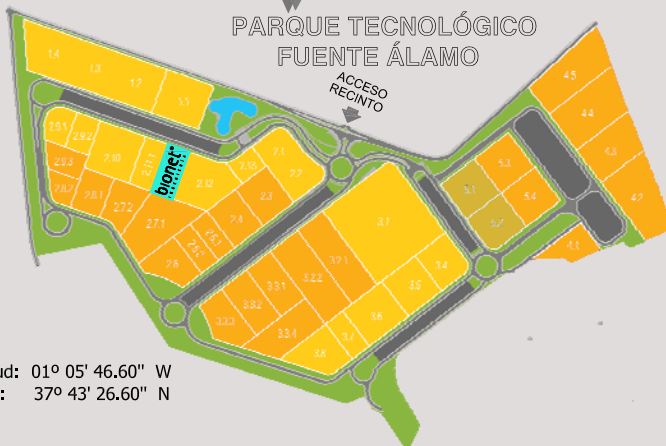

Cómo llegar:

Desde Alicante: **A-7** Hasta murcia ⇨ **A-30** dirección Cartagena

Desde Murcia: **A-30** dirección Cartagena ⇨ **SALIDA 171** ⇨ dirección lobosillo

Desde Andalucía: **A-7** SALIDA **R-M2** ⇨ **SALIDA 32** ⇨ dirección lobosillo

**PARQUE TECNOLÓGICO
FUENTE ÁLAMO**

GPS

Longitud: 01° 05' 46.60" W

Latitud: 37° 43' 26.60" N