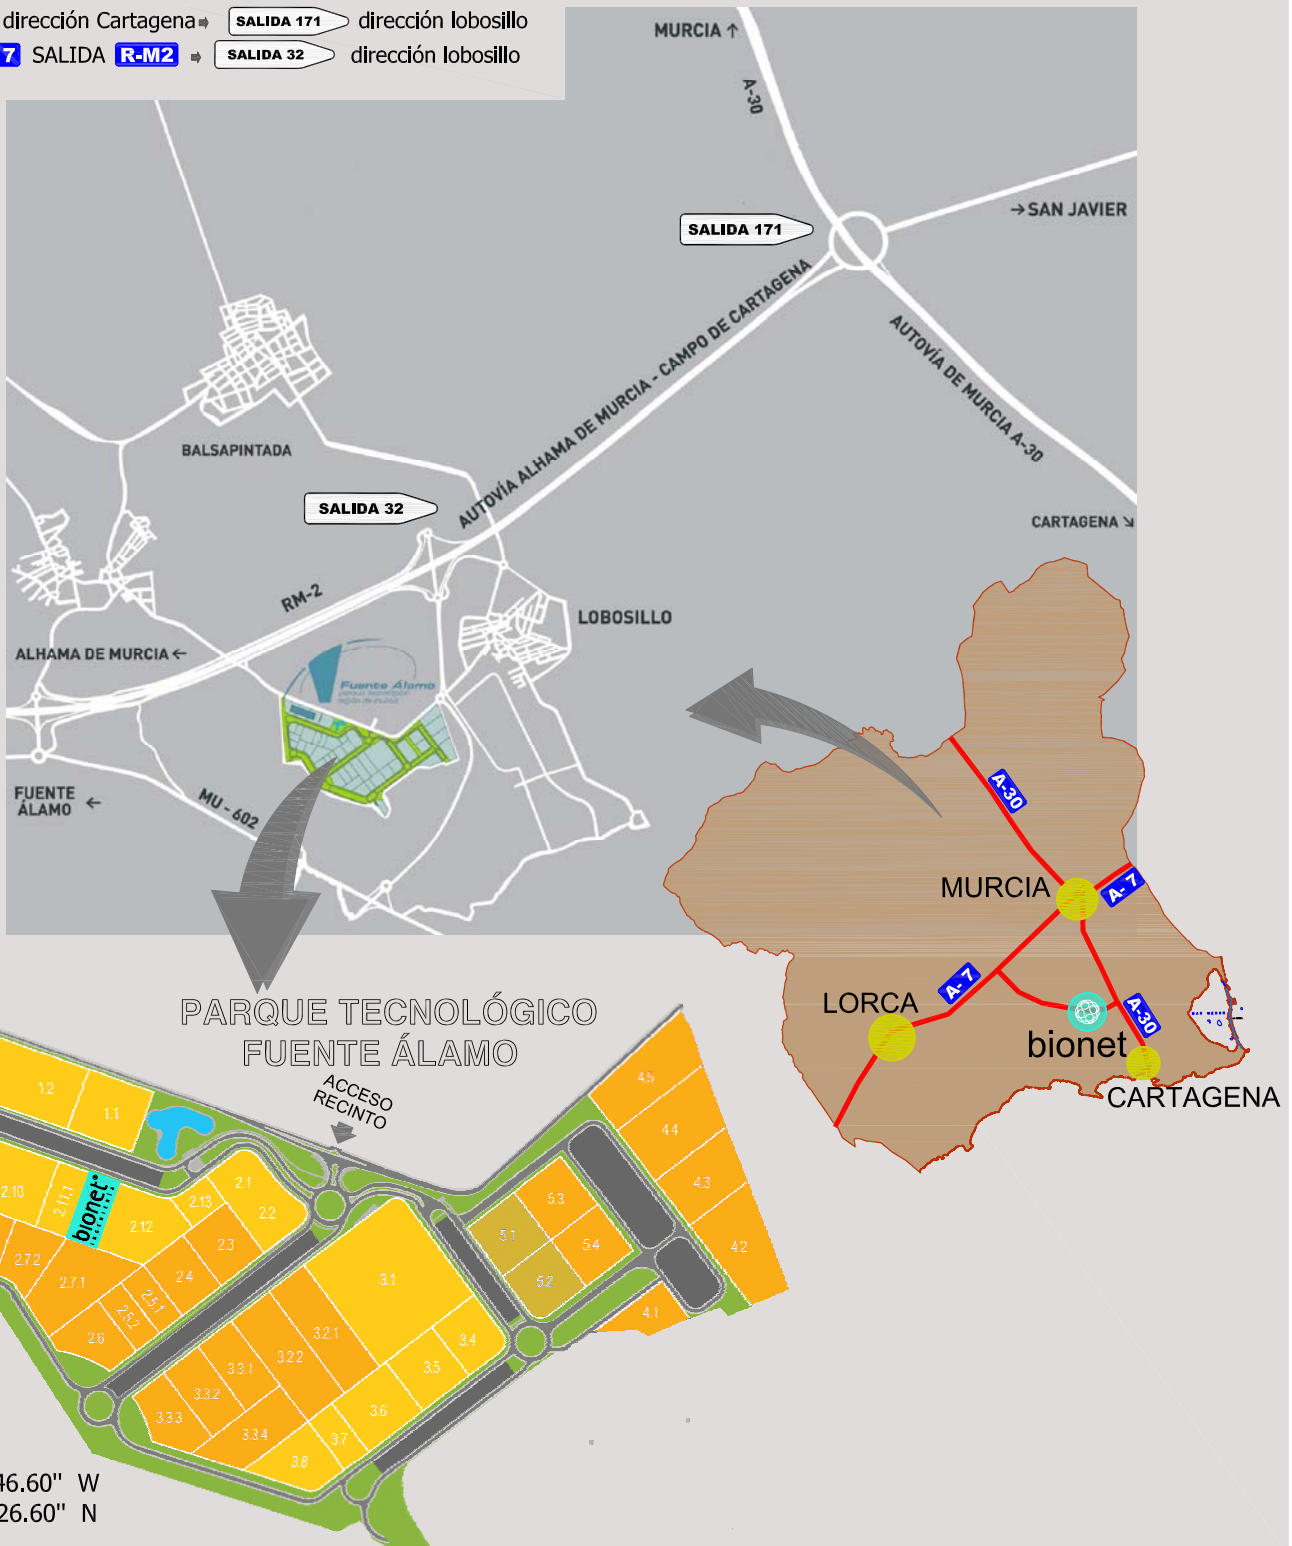

Cómo llegar.

Desde Alicante: **A-7** Hasta murcia ⇒ **A-30** dirección Cartagena

Desde Murcia: **A-30** dirección Cartagena ⇒ **SALIDA 171** dirección lobosillo

Desde Andalucía: **A-7** SALIDA **R-M2** ⇒ **SALIDA 32** dirección lobosillo

GPS

Longitud: 01° 05' 46.60" W

Latitud: 37° 43' 26.60" N